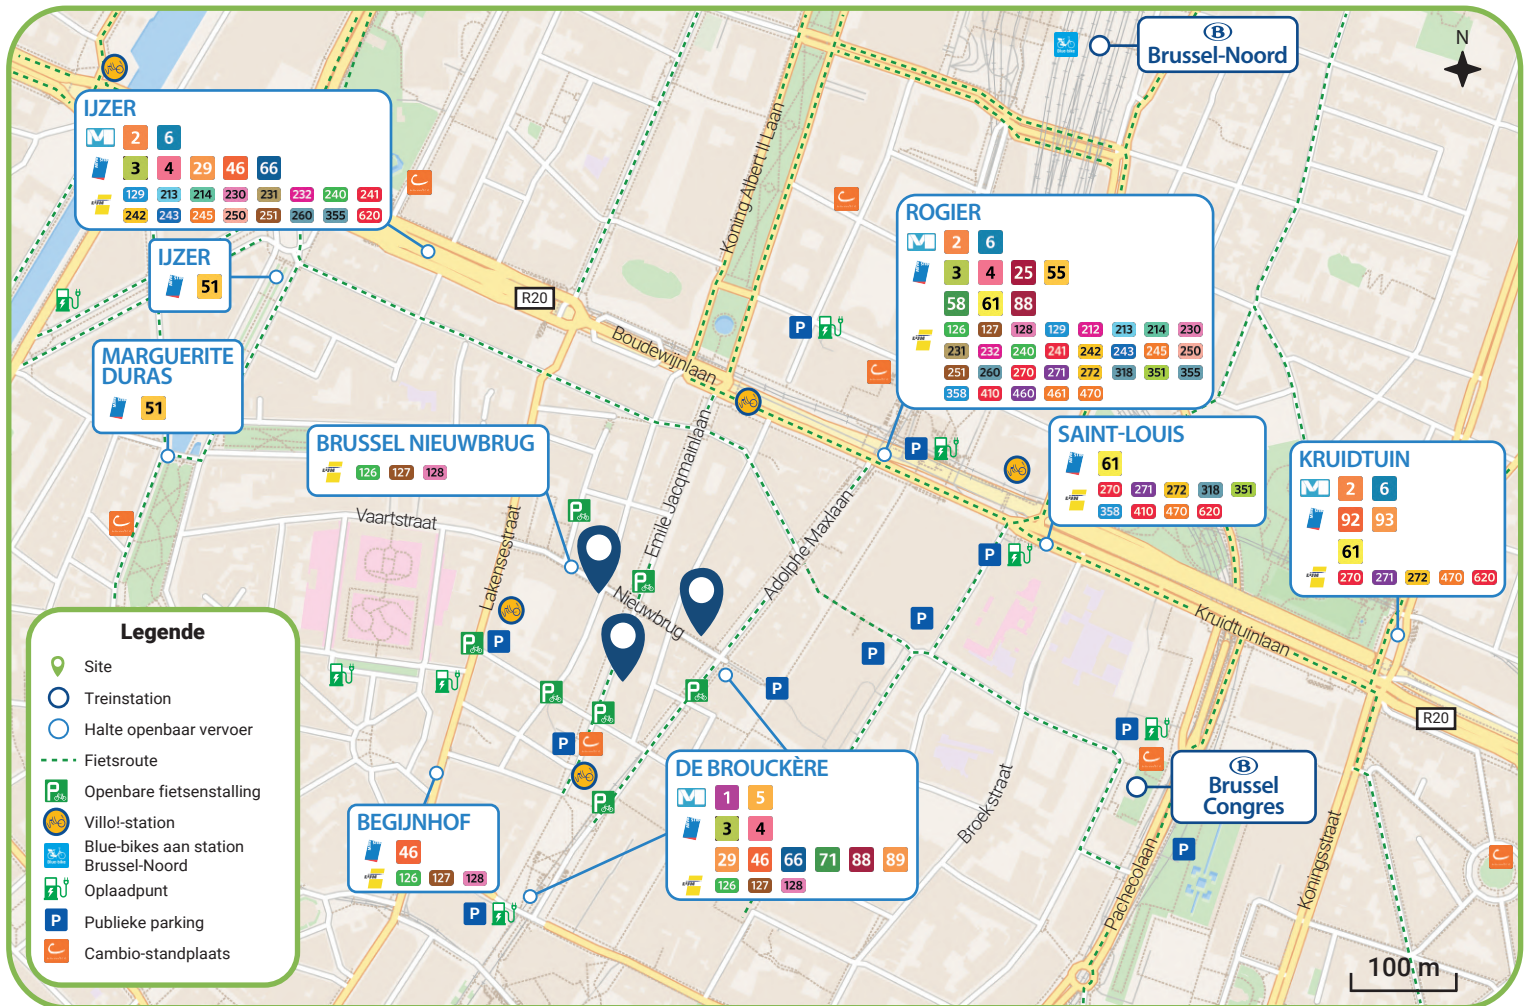

Emile Jacqmainlaan 53-83
Nieuwbrug 17 & 52
1000 Brussel
☎ 02 664 81 11
www.aginsurance.be